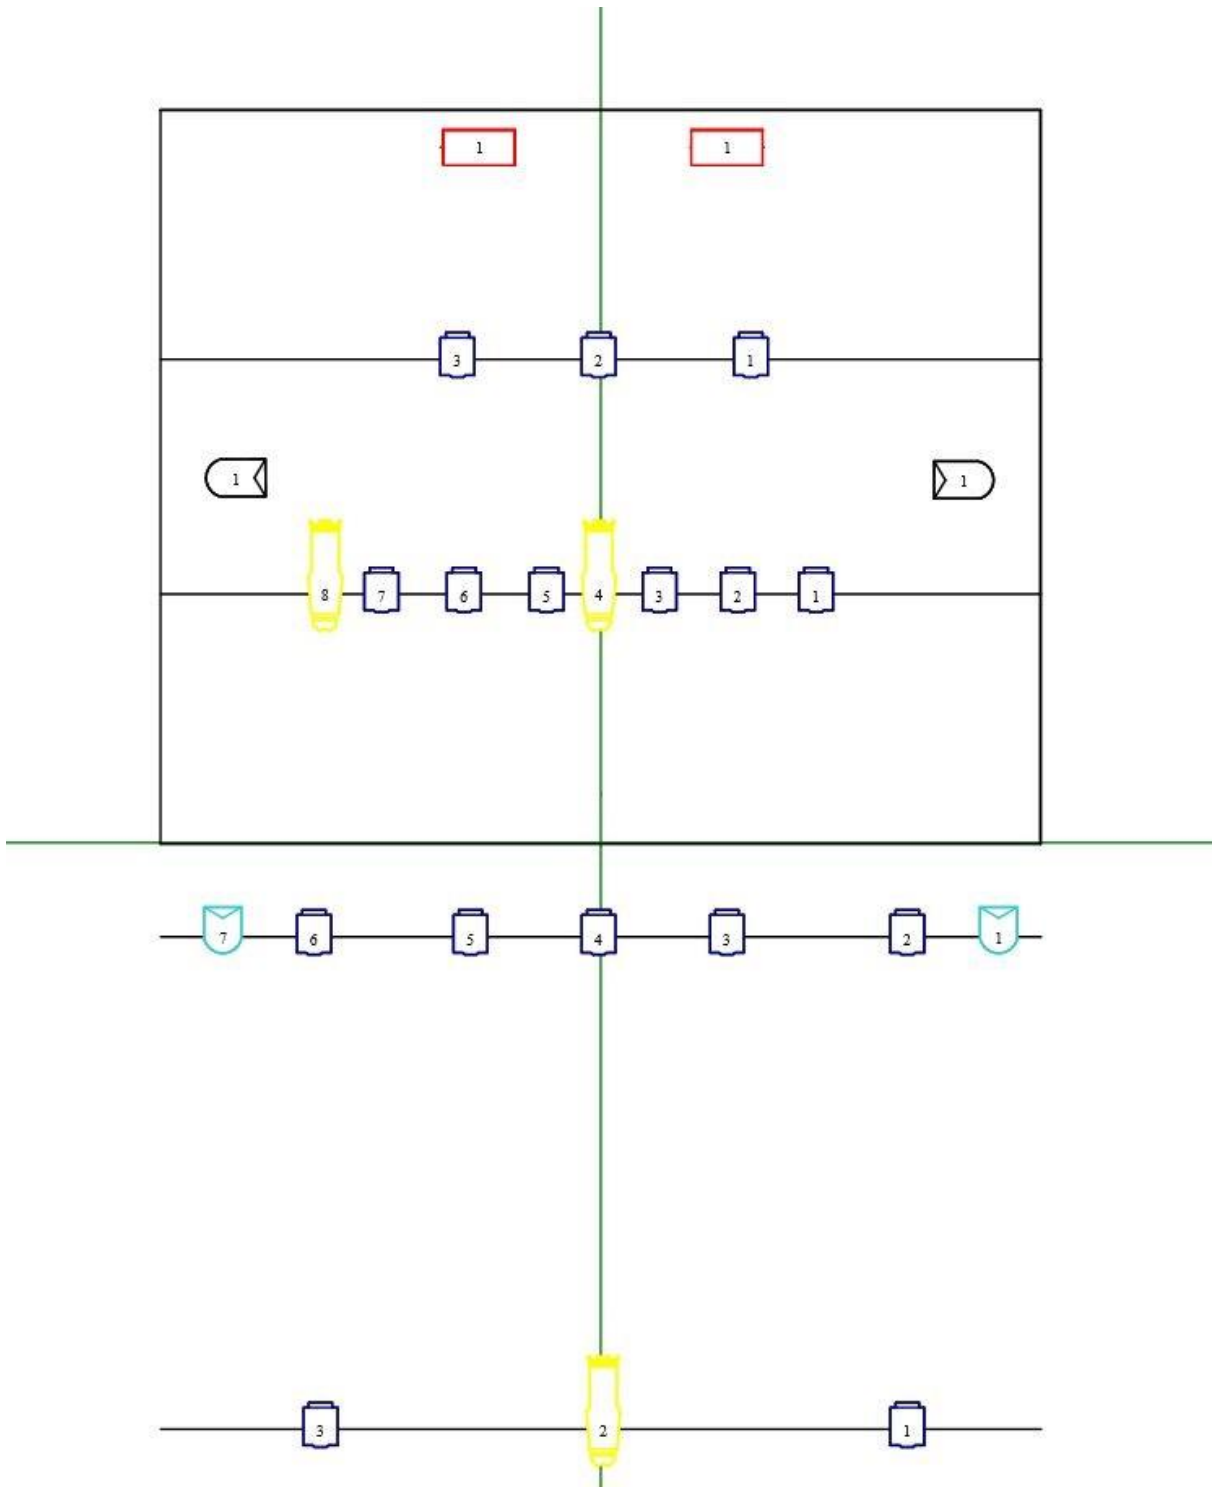

# **“Greta, stranica 89”**

Režija: Boris Liješević

PLOT

Legenda

PROFILNO RASVETNO TELO

CIKLORAMA

RASVETNO TELO SA PC ILI FRESNEL SOČIVOM

LED PAR

PAR 64

Za uspešno izvođenje predstave "Greta - stranica 89" potrebno je:

1. Ciklorama x2
2. PAR 64 x2
3. LED PAR x2
4. Profilno rasvetno telo x3
5. Rasvetno telo sa PC ili Fresnel sočivom x16
6. Pult za kontrolu rasvete

## **TON**

- Dupli Cd plejer i zvucnici prednji i zadnji plan.